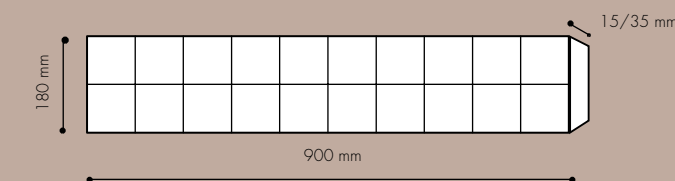

MANHATTAN • NOTENHOUT