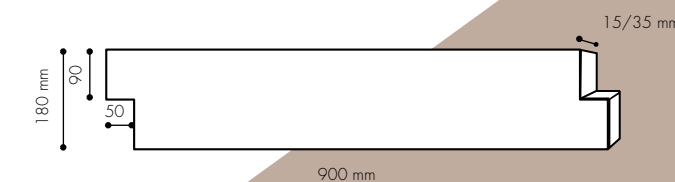

BROOKLYN • NOTENHOUT