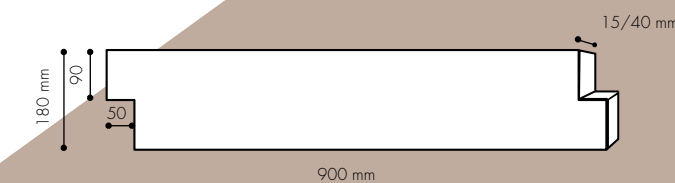

CALGARY • NOTENHOUT