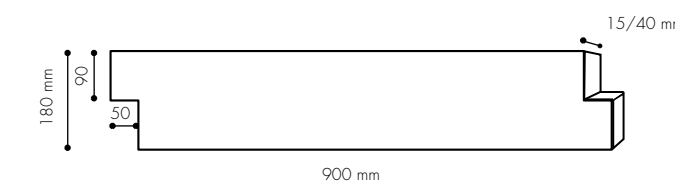

OSLO • EIKENHOUT