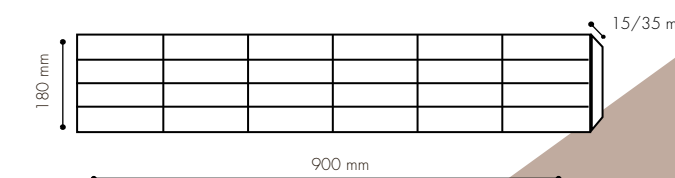

STOCKHOLM • POPULIERENHOUT