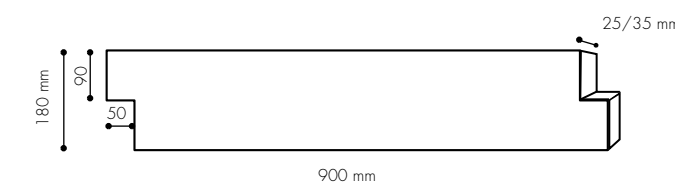

Toebehoren voor montage (apart te bestellen) :

Montagelatten : 20 x 57 x 900 mm
Verpakt per 6 stuks

Bevestigingsplaatjes : metalen plaatjes om te schroeven op de montagelatten.

COLLECTIE WOODEN WALL

BERLIJN • EIKENHOUT