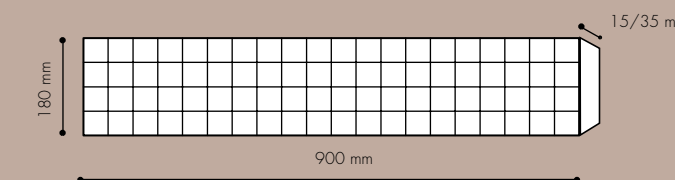

BRUGGE • NOTENHOUT